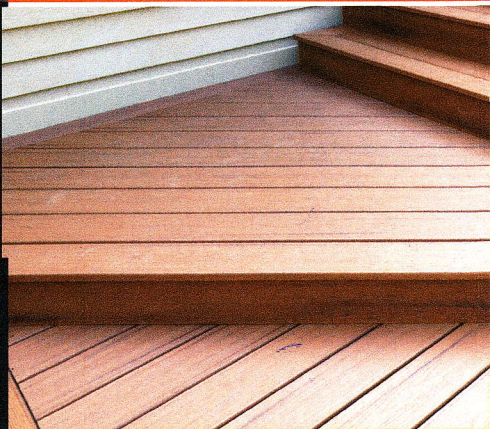

RV RENOVE MENUISERIE

**Adresse mail:
rvrenove85@gmail.com
tel:06 41 06 32 07**

**Besoin de rénover
votre maison envie
de nouveauté
n'hésitez plus
RV Rénove
Menuiserie est là
pour vos aider dans
tous vos travaux de
rénovations**

RV RENOVE MENUISERIE

**Travaille géographiquement
sur un secteur de 60 km aux alentours**